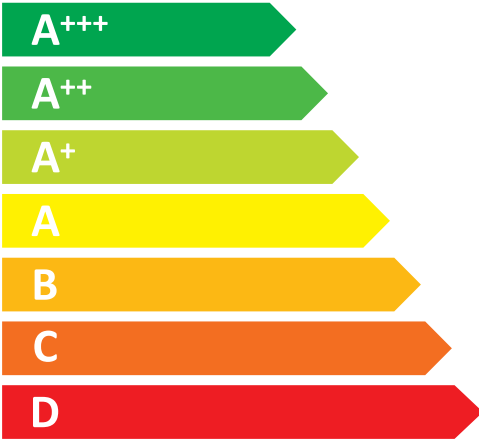

ENERG
енергия · ενεργεια

Haier

HD90-A3959S

A+++

ENERGIA · ЕНЕРГИЯ · ΕΝΕΡΓΕΙΑ
ENERGIJA · ENERGY · ENERGIE
ENERGI

194
kWh/annum

200
min/cycle*

9,0
kg